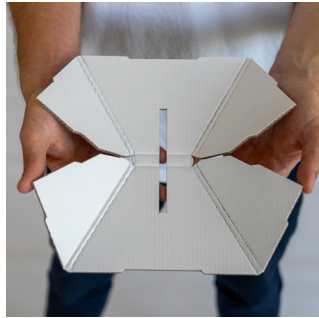

FOLDZILLA

PPS-05544_Bx1_09/2024

2x