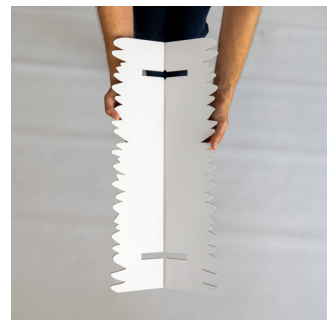

FOLDZILLA

PPS-05544_Bx1_09/2024

2x