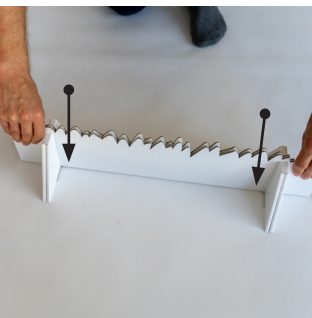

FOLDZILLA

PPS-05544_Bx1_09/2024

2x